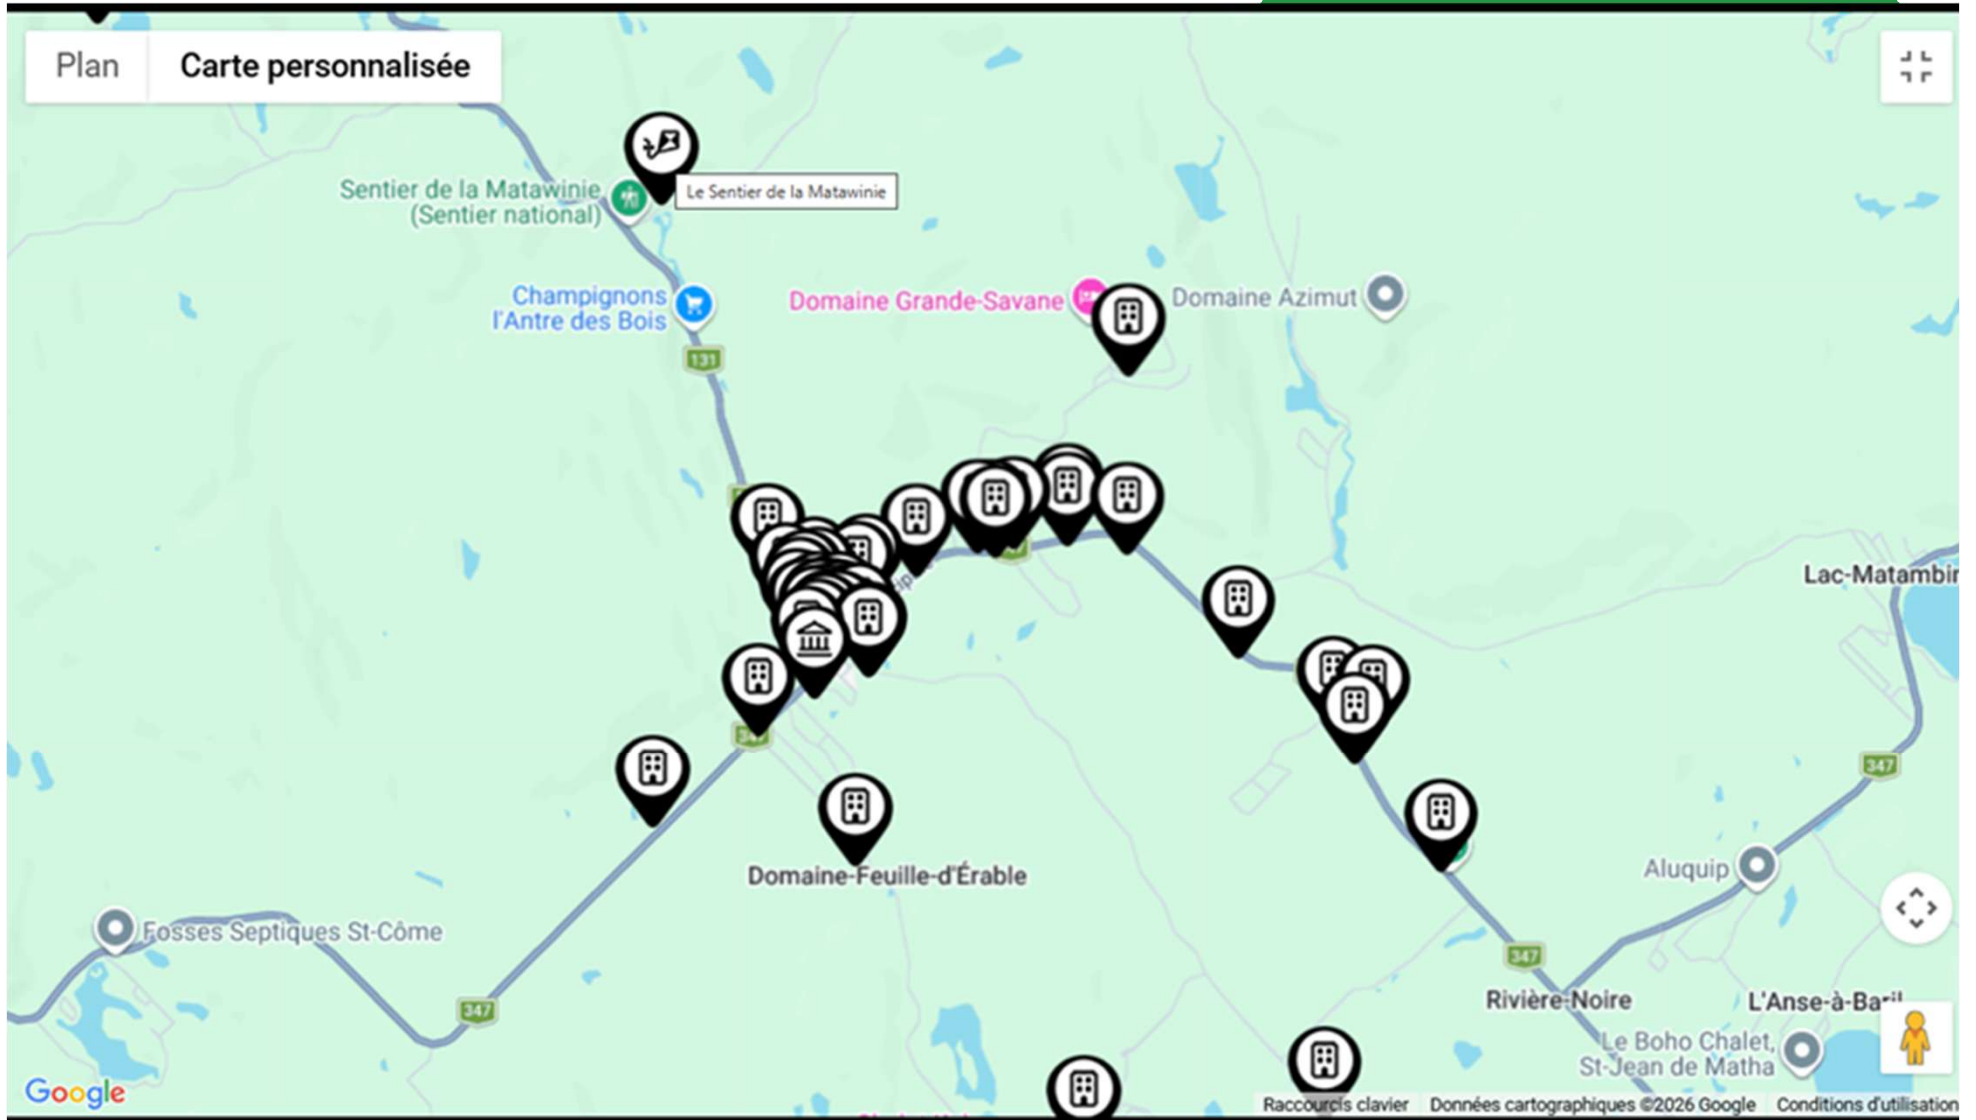

04

PROPOSITIONS D'OUTILS

CARTE INTERACTIVE SITE MUNICIPAL

<https://steemelie.ca/fr/carte-interactive>

CARTE INTERACTIVE SITE MUNICIPAL

mot clé
CAMPING

BONIFICATION DU RÉPERTOIRE SITE MUNICIPAL

6-25
Sainte-Émélie
de l'Énergie
Sentier du Ravage ↔

P
C-10
Sainte-Émélie
de l'Énergie
Stationnement
Chemin du 4^e rang → 0,4
km

C-09
Campings
des Bois,
du Faon
et du Cervidé ↑

C-07
Campings
du Brame
et du Chevreuil ↑

C-08
Camping
de la Biche ↑

EXEMPLE FICHE PARC NATURE ÉMÉLINOIS