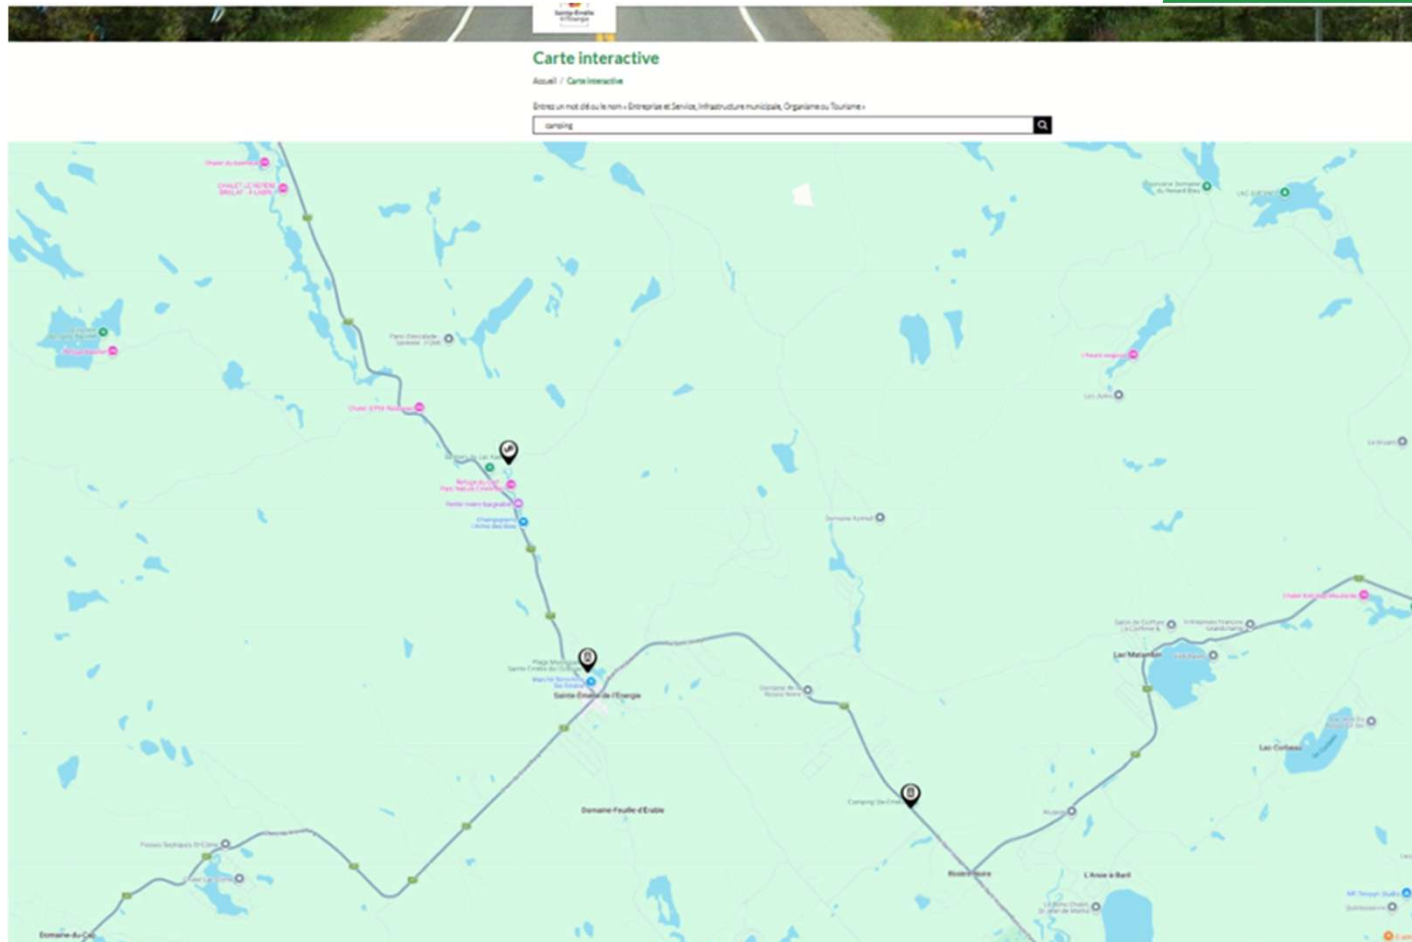

04

PROPOSITIONS D'OUTILS

CARTE INTERACTIVE SITE MUNICIPAL

<https://steemelie.ca/fr/carte-interactive>

CARTE INTERACTIVE SITE MUNICIPAL

mot clé
CAMPING

BONIFICATION DU RÉPERTOIRE SITE MUNICIPAL

6-25
Sainte-Émélie
de l'Énergie
Sentier du Ravage ↔